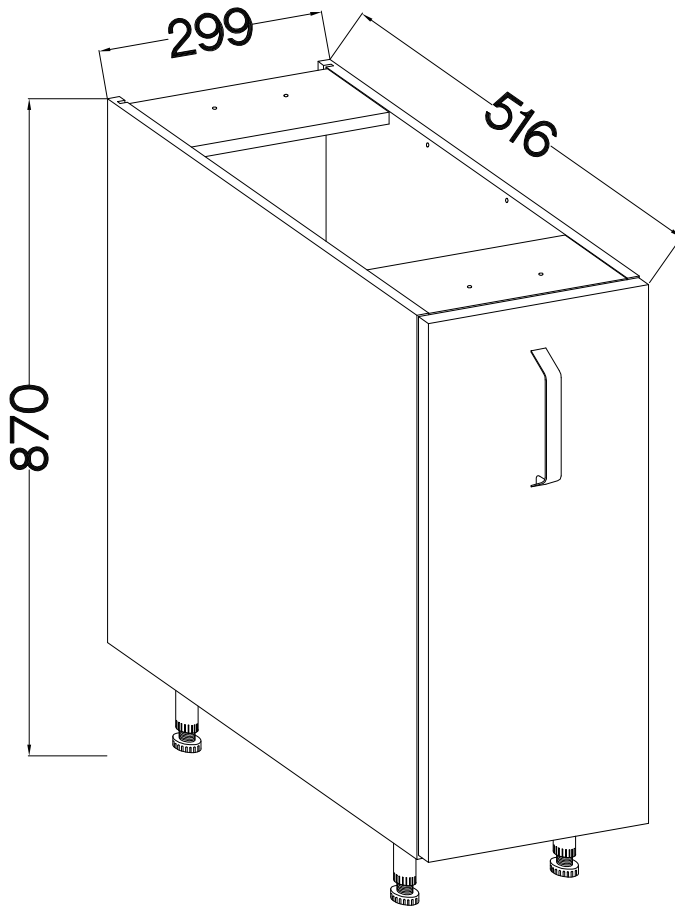

30 D CARGO BB  
FRONT

L=160mm	M4x22mm
S	U
1	2

Ersatzteil Nummer	Dimension
KUH.71014	713x296x16

1

2

L=160mm	M4x22mm
	
S	U
1	2