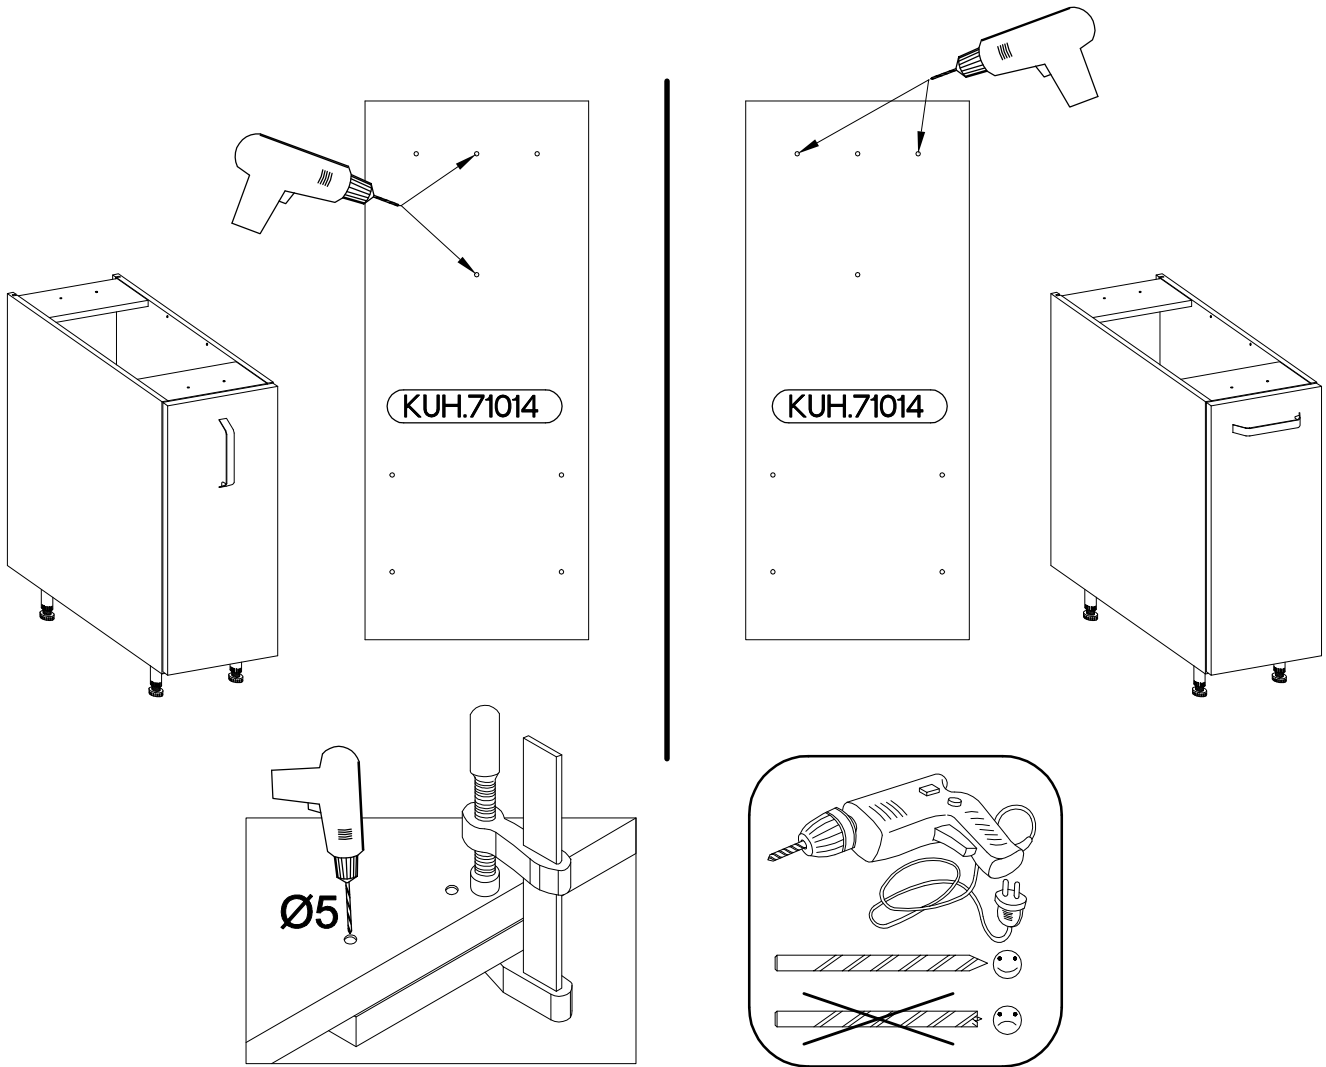

30 D CARGO BB  
FRONT

L=160mm	M4x22mm
S	U
1	2

Ersatzteil Nummer	Dimension
KUH.71014	713x296x16

1

2

L=160mm	M4x22mm
	
S	U
1	2